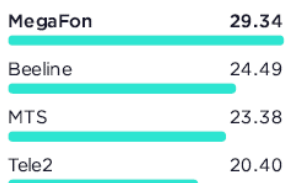

Статистика рынка

Уникальные устройства

1,084,100

Медианная скорость скачивания

24.91 Mbps

Медианная скорость загрузки

8.53 Mbps

Медианная задержка