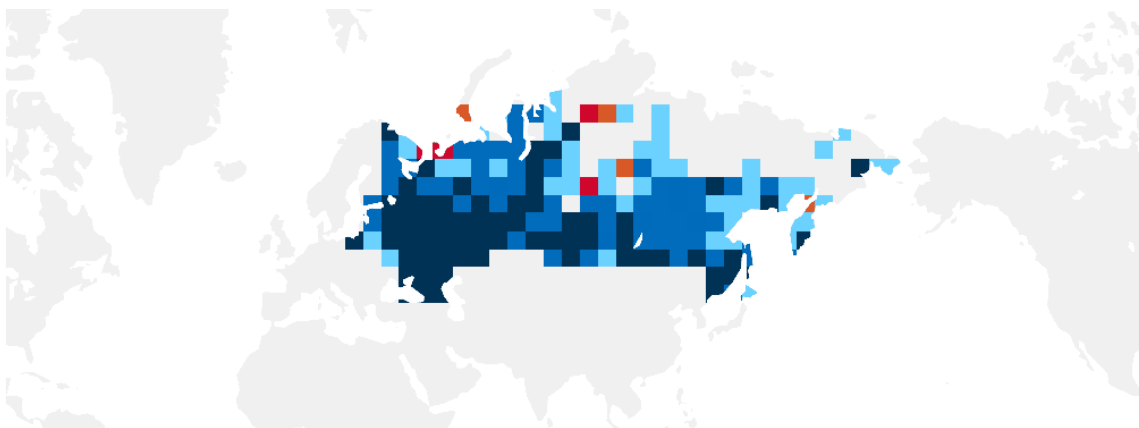

9.71

Медианная скорость загрузки Мбит/с

Количество тестов

Выполненные тесты

Компания Ookla® провела сравнение 5 049 542 тестов, инициированных пользователями мобильных приложений Speedtest iOS и Android, от всех крупнейших операторов мобильной связи в России, чтобы определить, кто показал наибольшую скорость мобильной связи.