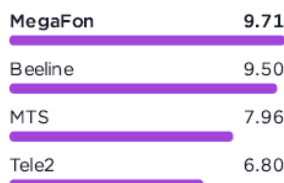

Статистика рынка

Уникальные устройства

1,084,100

Медианная скорость скачивания

24.91 Mbps

Медианная скорость загрузки

8.53 Mbps

Медианная задержка