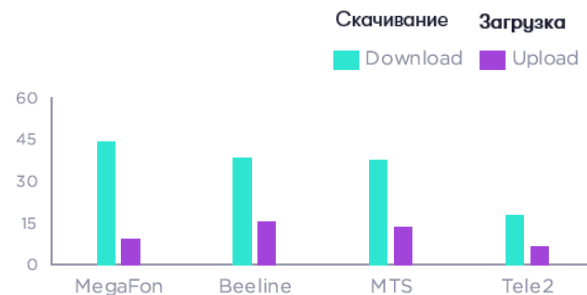

Скачивание Trimean			Загрузка Trimean		
	90-й Процентиль	50-й Процентиль	10-й Процентиль	90-й Процентиль	50-й Процентиль	10-й Процентиль
МegaФон	121.39	38.02	5.50	12.05	33.18	10.72
Билайн	104.98	32.38	4.88	11.29	26.97	10.54
МТС	97.35	29.91	4.76	9.94	27.18	8.85
Tele2	75.53	26.04	5.25	8.05	20.18	7.38

Скорости городской сети

Москва

Оператор	Скорость скачивания	Скорость загрузки
MegaFon	44.27	9.01
Beeline	38.11	15.46
MTS	37.67	13.25
Tele2	17.86	6.55