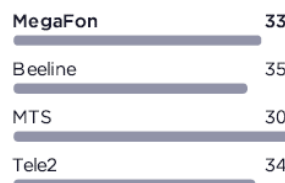

Медианная задержка

33 ms