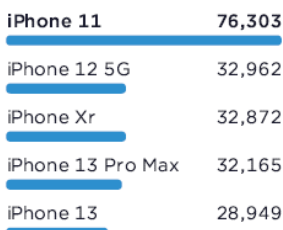

9.71

Медианная скорость загрузки Мбит/с

Количество тестов

Выполненные тесты

Компания Ookla® провела сравнение 5 049 542 тестов, инициированных пользователями мобильных приложений Speedtest iOS и Android, от всех крупнейших операторов мобильной связи в России, чтобы определить, кто показал наибольшую скорость мобильной связи.

Статистика рынка

Уникальные устройства

1,084,100

Медианная скорость скачивания

24.91 Mbps

Медианная скорость загрузки

8.53 Mbps

Медианная задержка