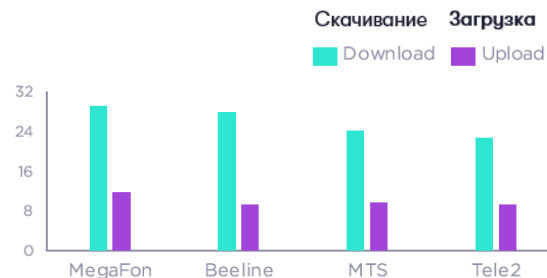

	Скачивание Trimean			Загрузка Trimean		
	90-й Процентиль	50-й Процентиль	10-й Процентиль	90-й Процентиль	50-й Процентиль	10-й Процентиль
МegaФон	121.39	38.02	5.50	12.05	33.18	10.72
Билайн	104.98	32.38	4.88	11.29	26.97	10.54
МТС	97.35	29.91	4.76	9.94	27.18	8.85
Tele2	75.53	26.04	5.25	8.05	20.18	7.38

Скорости городской сети

Москва

Оператор	Скорость скачивания	Скорость загрузки
MegaFon	44.27	9.01
Beeline	38.11	15.46
MTS	37.67	13.25
Tele2	17.86	6.55

Санкт-Петербург

Оператор	Скорость скачивания	Скорость загрузки
MegaFon	28.91	11.63
Beeline	27.74	9.20
MTS	24.10	9.59
Tele2	22.62	9.13