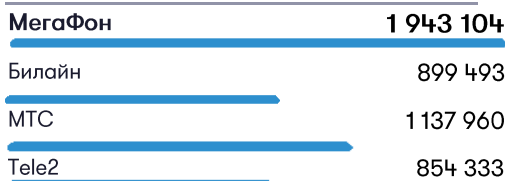

Количество тестов