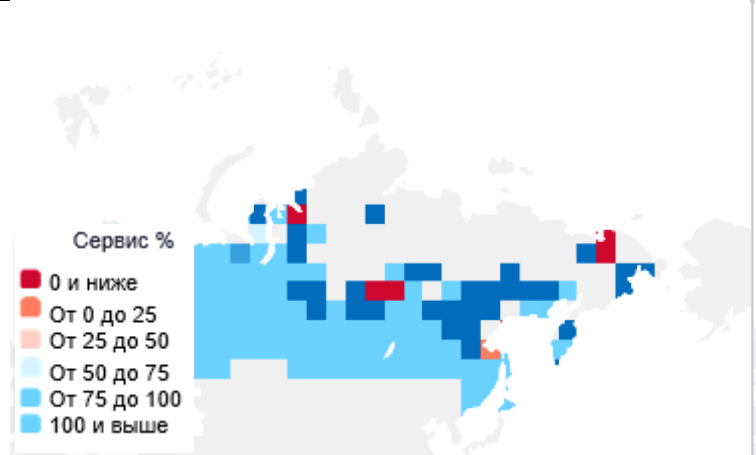

Эти показатели определяются с помощью данных сканирования покрытия, которые фиксируют в реальном времени сетевые условия пользователей Android Speedtest по всему миру. Зона присутствия оператора - это доля локаций в пределах данного рынка, где устройство имеет доступ к услугам. Каждой локации присваивается оценка, основанная в равной степени на общем сервисе и 4G сервисе. Например, если поставщик предлагает сервис, не являющийся 4G в локации, эта локация получит оценку 1/2. Общая оценка покрытия для оператора - это площадь его присутствия, умноженная на среднюю оценку качества по наблюдаемым локациям. Кроме того, к показателю покрытия применяется коэффициент таким образом, что он масштабируется от 0 до 1000 во избежание путаницы в том, что он может представлять процентную долю зоны или населения с покрытием.

Карты покрытия

Общий сервис МТС

Локации, показывающие общий сервис внутри страны.

Сервис 4G МТС

Локации, показывающие 4G сервис внутри страны.

Общий сервис Теле 2

Локации, показывающие общий сервис внутри страны.

Сервис 4G Теле 2

Локации, показывающие 4G сервис внутри страны.

Карты покрытия