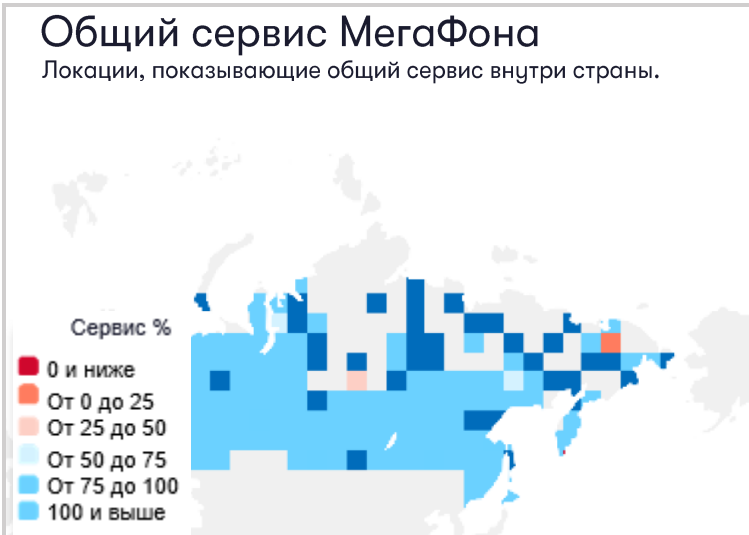

Измерения покрытия Coverage Metrics от Ookla описывают мобильный опыт пользователя от его сотовой сети. Показатель покрытия Coverage Score™ включает в себя измерение уровня сервиса и зоны присутствия каждого провайдера в стране. Подробнее смотрите на следующей странице.

657
 Покрытие Coverage Score

Показатель покрытия Coverage Score

Количество сканирований

Статистика покрытия

3 248 786 540

Кол-во сканирований

3 560 047

Общее количество наблюдаемых локаций

3 553 896

Локации с сервисом

3 271 981

Локации с 4G

2 149 126

Количество устройств

Как работает оценка покрытия

Показатель покрытия Ookla отражает как количество локаций, в которых оператор предлагает сервис (его зона присутствия), так и качество обслуживания в каждой локации. Показатели рассчитываются с использованием локаций, где пользователи Android Speedtest предоставили сканы покрытия. Локация - это площадь, эквивалентная примерно 100 x 100 м (размером с квартал Нью-Йорка). Чтобы минимизировать влияние неверно настроенных или плохо работающих устройств, мы запрашиваем сканирования покрытия не менее чем с двух устройств в каждой локации.

Эти показатели определяются с помощью данных сканирования покрытия, которые фиксируют в реальном времени сетевые условия пользователей Android Speedtest по всему миру. Зона присутствия оператора - это доля локаций в пределах данного рынка, где устройство имеет доступ к услугам. Каждой локации присваивается оценка, основанная в равной степени на общем сервисе и 4G сервисе. Например, если поставщик предлагает сервис, не являющийся 4G в локации, эта локация получит оценку 1/2. Общая оценка покрытия для оператора - это площадь его присутствия, умноженная на среднюю оценку качества по наблюдаемым локациям. Кроме того, к показателю покрытия применяется коэффициент таким образом, что он масштабируется от 0 до 1000 во избежание путаницы в том, что он может представлять процентную долю зоны или населения с покрытием.