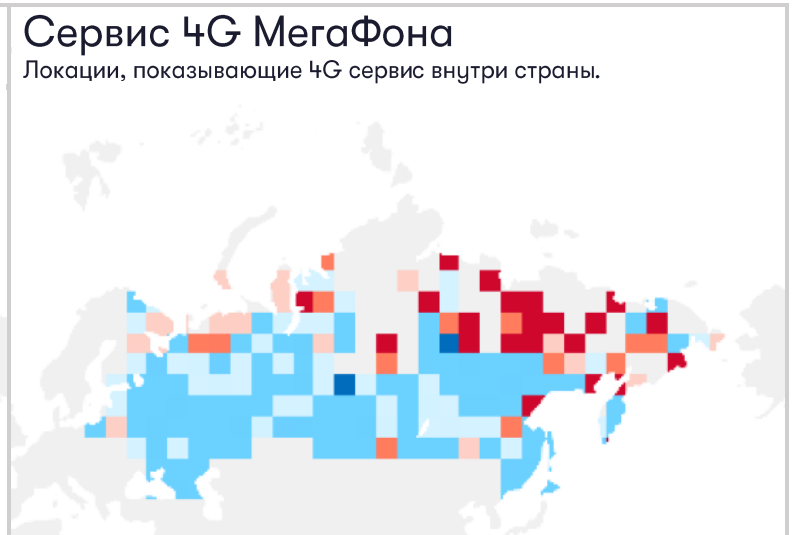

Измерения покрытия Coverage Metrics от Ookla описывают мобильный опыт пользователя от его сотовой сети. Показатель покрытия Coverage Score™ включает в себя измерение уровня сервиса и зоны присутствия каждого провайдера в стране. Подробнее смотрите на следующей странице.

657
 Покрытие Coverage Score

Показатель покрытия Coverage Score

Количество сканирований

Статистика покрытия

3 248 786 540

Кол-во сканирований

3 560 047

Общее количество наблюдаемых локаций

3 553 896

Локации с сервисом

3 271 981

Локации с 4G

2 149 126

Количество устройств

Как работает оценка покрытия

Показатель покрытия Ookla отражает как количество локаций, в которых оператор предлагает сервис (его зона присутствия), так и качество обслуживания в каждой локации. Показатели рассчитываются с использованием локаций, где пользователи Android Speedtest предоставили сканы покрытия. Локация - это площадь, эквивалентная примерно 100 x 100 м (размером с квартал Нью-Йорка). Чтобы минимизировать влияние неверно настроенных или плохо работающих устройств, мы запрашиваем сканирования покрытия не менее чем с двух устройств в каждой локации.

Эти показатели определяются с помощью данных сканирования покрытия, которые фиксируют в реальном времени сетевые условия пользователей Android Speedtest по всему миру. Зона присутствия оператора - это доля локаций в пределах данного рынка, где устройство имеет доступ к услугам. Каждой локации присваивается оценка, основанная в равной степени на общем сервисе и 4G сервисе. Например, если поставщик предлагает сервис, не являющийся 4G в локации, эта локация получит оценку 1/2. Общая оценка покрытия для оператора - это площадь его присутствия, умноженная на среднюю оценку качества по наблюдаемым локациям. Кроме того, к показателю покрытия применяется коэффициент таким образом, что он масштабируется от 0 до 1000 во избежание путаницы в том, что он может представлять процентную долю зоны или населения с покрытием.