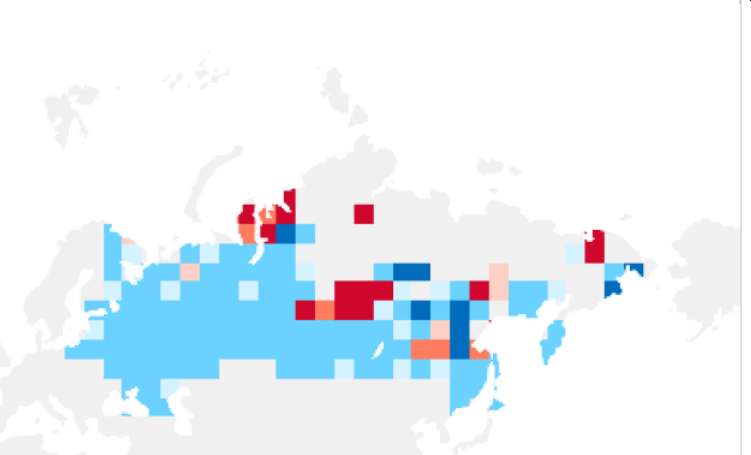

3 553 896

Локации с сервисом

3 271 981

Локации с 4G

2 149 126

Количество устройств

Как работает оценка покрытия

Показатель покрытия Ookla отражает как количество локаций, в которых оператор предлагает сервис (его зона присутствия), так и качество обслуживания в каждой локации. Показатели рассчитываются с использованием локаций, где пользователи Android Speedtest предоставили сканы покрытия. Локация - это площадь, эквивалентная примерно 100 x 100 м (размером с квартал Нью-Йорка). Чтобы минимизировать влияние неверно настроенных или плохо работающих устройств, мы запрашиваем сканирования покрытия не менее чем с двух устройств в каждой локации.

Эти показатели определяются с помощью данных сканирования покрытия, которые фиксируют в реальном времени сетевые условия пользователей Android Speedtest по всему миру. Зона присутствия оператора - это доля локаций в пределах данного рынка, где устройство имеет доступ к услугам. Каждой локации присваивается оценка, основанная в равной степени на общем сервисе и 4G сервисе. Например, если поставщик предлагает сервис, не являющийся 4G в локации, эта локация получит оценку 1/2. Общая оценка покрытия для оператора - это площадь его присутствия, умноженная на среднюю оценку качества по наблюдаемым локациям. Кроме того, к показателю покрытия применяется коэффициент таким образом, что он масштабируется от 0 до 1000 во избежание путаницы в том, что он может представлять процентную долю зоны или населения с покрытием.

Карты покрытия

Общий сервис МТС

Локации, показывающие общий сервис внутри страны.

Сервис 4G МТС

Локации, показывающие 4G сервис внутри страны.

Общий сервис Теле 2

Локации, показывающие общий сервис внутри страны.

Сервис 4G Теле 2

Локации, показывающие 4G сервис внутри страны.

Карты покрытия