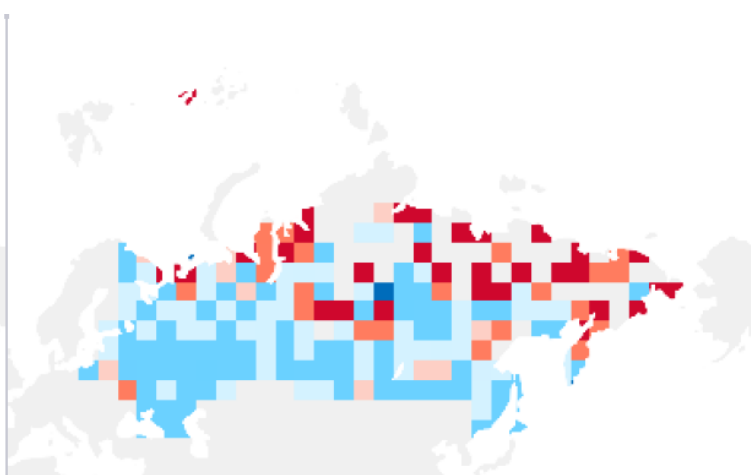

3 553 896

Локации с сервисом

3 271 981

Локации с 4G

2 149 126

Количество устройств

Как работает оценка покрытия

Показатель покрытия Ookla отражает как количество локаций, в которых оператор предлагает сервис (его зона присутствия), так и качество обслуживания в каждой локации. Показатели рассчитываются с использованием локаций, где пользователи Android Speedtest предоставили сканы покрытия. Локация - это площадь, эквивалентная примерно 100 x 100 м (размером с квартал Нью-Йорка). Чтобы минимизировать влияние неверно настроенных или плохо работающих устройств, мы запрашиваем сканирования покрытия не менее чем с двух устройств в каждой локации.

Эти показатели определяются с помощью данных сканирования покрытия, которые фиксируют в реальном времени сетевые условия пользователей Android Speedtest по всему миру. Зона присутствия оператора - это доля локаций в пределах данного рынка, где устройство имеет доступ к услугам. Каждой локации присваивается оценка, основанная в равной степени на общем сервисе и 4G сервисе. Например, если поставщик предлагает сервис, не являющийся 4G в локации, эта локация получит оценку 1/2. Общая оценка покрытия для оператора - это площадь его присутствия, умноженная на среднюю оценку качества по наблюдаемым локациям. Кроме того, к показателю покрытия применяется коэффициент таким образом, что он масштабируется от 0 до 1000 во избежание путаницы в том, что он может представлять процентную долю зоны или населения с покрытием.

Карты покрытия

Общий сервис МТС

Локации, показывающие общий сервис внутри страны.

Сервис 4G МТС

Локации, показывающие 4G сервис внутри страны.

Общий сервис Теле 2

Локации, показывающие общий сервис внутри страны.

Сервис 4G Теле 2

Локации, показывающие 4G сервис внутри страны.

Карты покрытия