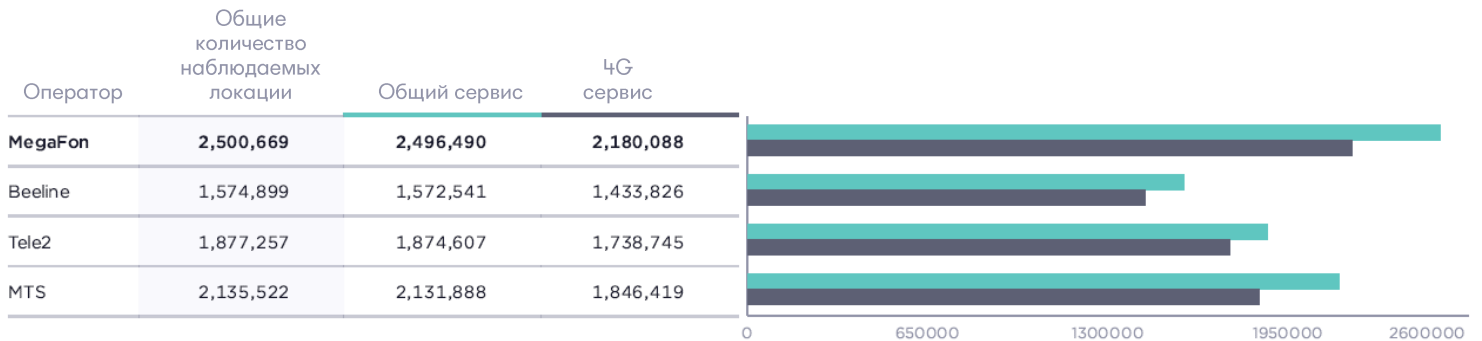

3 553 896

Локации с сервисом

3 271 981

Локации с 4G

2 149 126

Количество устройств

Как работает оценка покрытия

Показатель покрытия Ookla отражает как количество локаций, в которых оператор предлагает сервис (его зона присутствия), так и качество обслуживания в каждой локации. Показатели рассчитываются с использованием локаций, где пользователи Android Speedtest предоставили сканы покрытия. Локация - это площадь, эквивалентная примерно 100 x 100 м (размером с квартал Нью-Йорка). Чтобы минимизировать влияние неверно настроенных или плохо работающих устройств, мы запрашиваем сканирования покрытия не менее чем с двух устройств в каждой локации.

Эти показатели определяются с помощью данных сканирования покрытия, которые фиксируют в реальном времени сетевые условия пользователей Android Speedtest по всему миру. Зона присутствия оператора - это доля локаций в пределах данного рынка, где устройство имеет доступ к услугам. Каждой локации присваивается оценка, основанная в равной степени на общем сервисе и 4G сервисе. Например, если поставщик предлагает сервис, не являющийся 4G в локации, эта локация получит оценку 1/2. Общая оценка покрытия для оператора - это площадь его присутствия, умноженная на среднюю оценку качества по наблюдаемым локациям. Кроме того, к показателю покрытия применяется коэффициент таким образом, что он масштабируется от 0 до 1000 во избежание путаницы в том, что он может представлять процентную долю зоны или населения с покрытием.