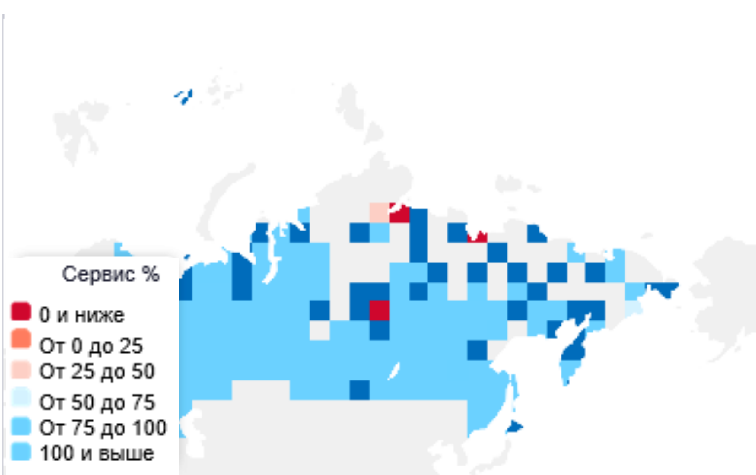

Эти показатели определяются с помощью данных сканирования покрытия, которые фиксируют в реальном времени сетевые условия пользователей Android Speedtest по всему миру. Зона присутствия оператора - это доля локаций в пределах данного рынка, где устройство имеет доступ к услугам. Каждой локации присваивается оценка, основанная в равной степени на общем сервисе и 4G сервисе. Например, если поставщик предлагает сервис, не являющийся 4G в локации, эта локация получит оценку 1/2. Общая оценка покрытия для оператора - это площадь его присутствия, умноженная на среднюю оценку качества по наблюдаемым локациям. Кроме того, к показателю покрытия применяется коэффициент таким образом, что он масштабируется от 0 до 1000 во избежание путаницы в том, что он может представлять процентную долю зоны или населения с покрытием.

Карты покрытия

Общий сервис МТС

Локации, показывающие общий сервис внутри страны.